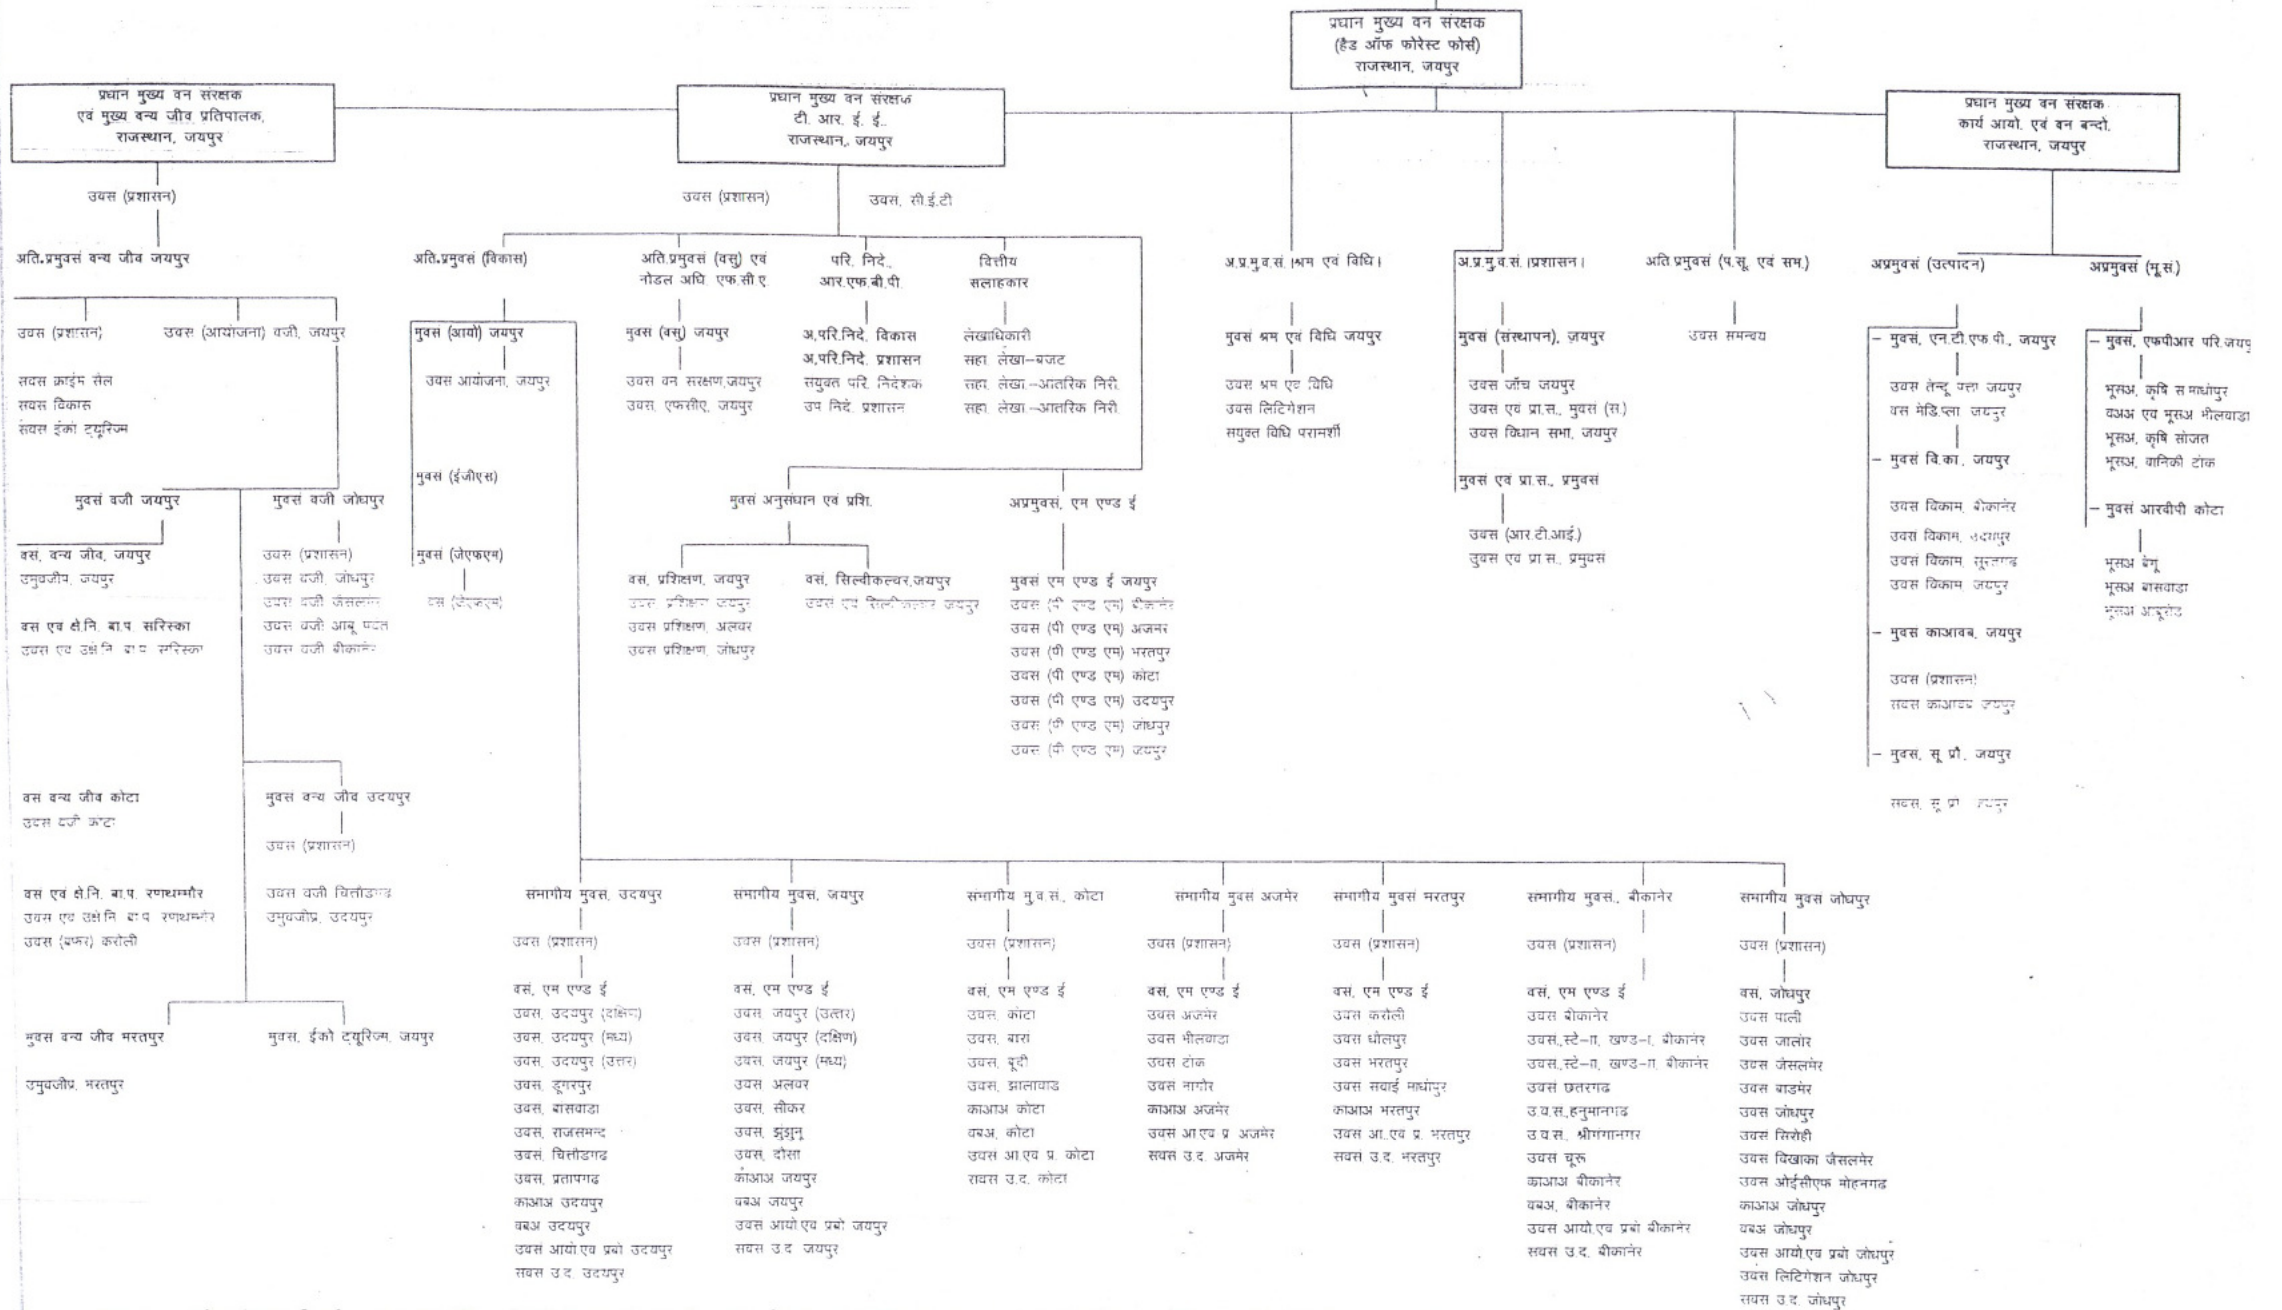

वन विभाग का संगठनात्मक ढांचा

का.आ.अ. - कार्य आयोजना अधिकारी, व.ब.अ. - वन बन्दोबस्त अधिकारी, उपस आयो एवं प्रबो - उपस, पी. एण्ड.एम., सदस उ.द. - सदस उ.द.न दरता, सं.प्र.प्र. - संघ प्रसार एवं प्रशिक्षण, व.जी. - वन्य जीव।